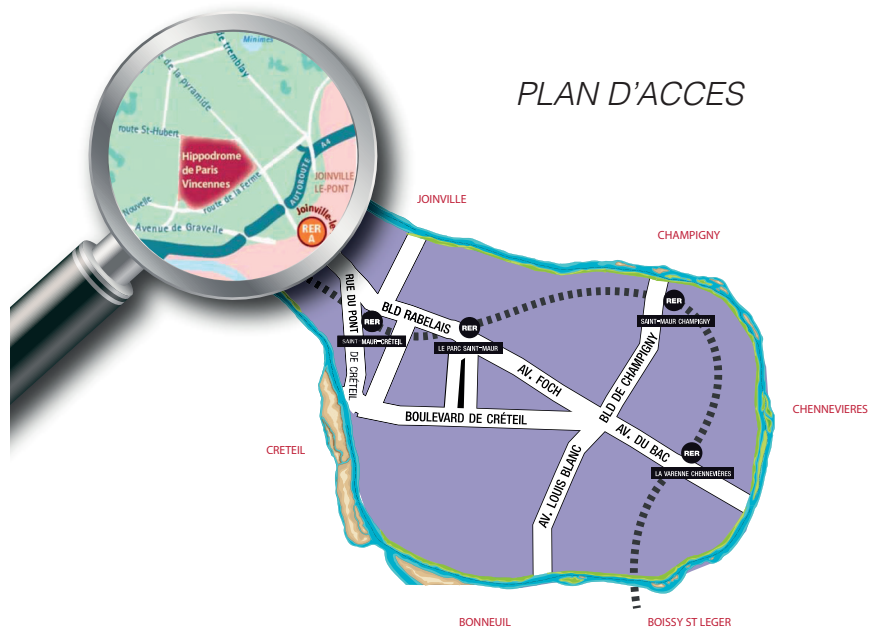

RENDEZ-VOUS

À PARTIR DE 18 H 30

À L'HIPPODROME

PARIS-VINCENNES

ENTRÉE DES PROPRIÉTAIRES

PLAN D'ACCÈS AU VERSO

INVITATION

ENTRÉE DES PROPRIÉTAIRES

POUR 2 PERSONNES

PARKING + ENTRÉE + VISITE DES ÉCURIES* + COURSES

ENTRÉE GRATUITE POUR LES MOINS DE 18 ANS.

*SUR INSCRIPTION À L'HIPPODROME ET DANS LA LIMITE DES PLACES DISPONIBLES.

VISITE DES ÉCURIES, ACCÈS AUX COURSES... À PARTIR DE 19 H SUR PRÉSENTATION DE L'INVITATION

Accès depuis Saint-Maur

En voiture

Prendre la N 186, direction Nogent-sur-Marne
Au rond-point face au bois de Vincennes,
prendre la 3^e sortie
Passer le 2^e rond-point
Arrivée : 2 route de la Ferme, "Entrée des
Propriétaires"

En transport en commun

RER Ligne A

Descendre à la gare de Joinville-le-Pont,
puis navettes gratuites toutes les 10 minutes
vers l'hippodrome
Arrêt : Entrée des Propriétaires

DANS LA LIMITE DES PLACES DISPONIBLES - JOUER COMPORTE DES RISQUES - ENDETTEMENT, DÉFENDANCE... - APPELÉZ LE 09 74 75 13 13 (APRÈS NON SURTAXÉ) - NE PAS JETER SUR LA VOIE PUBLIQUE