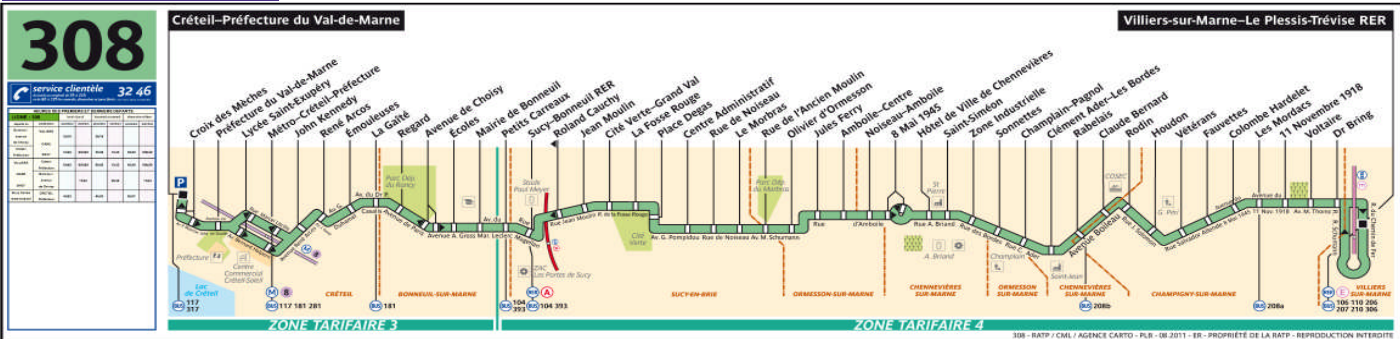

Horaires applicables du 01 septembre 2014 au 30 juin 2015

Direction Créteil - Préfecture

Lundi à vendredi

Table of bus departure times for Monday to Friday, starting from Villiers Sur Marne Le Plessis Trévise at 6:02 and ending at Créteil Préfecture at 20:41.