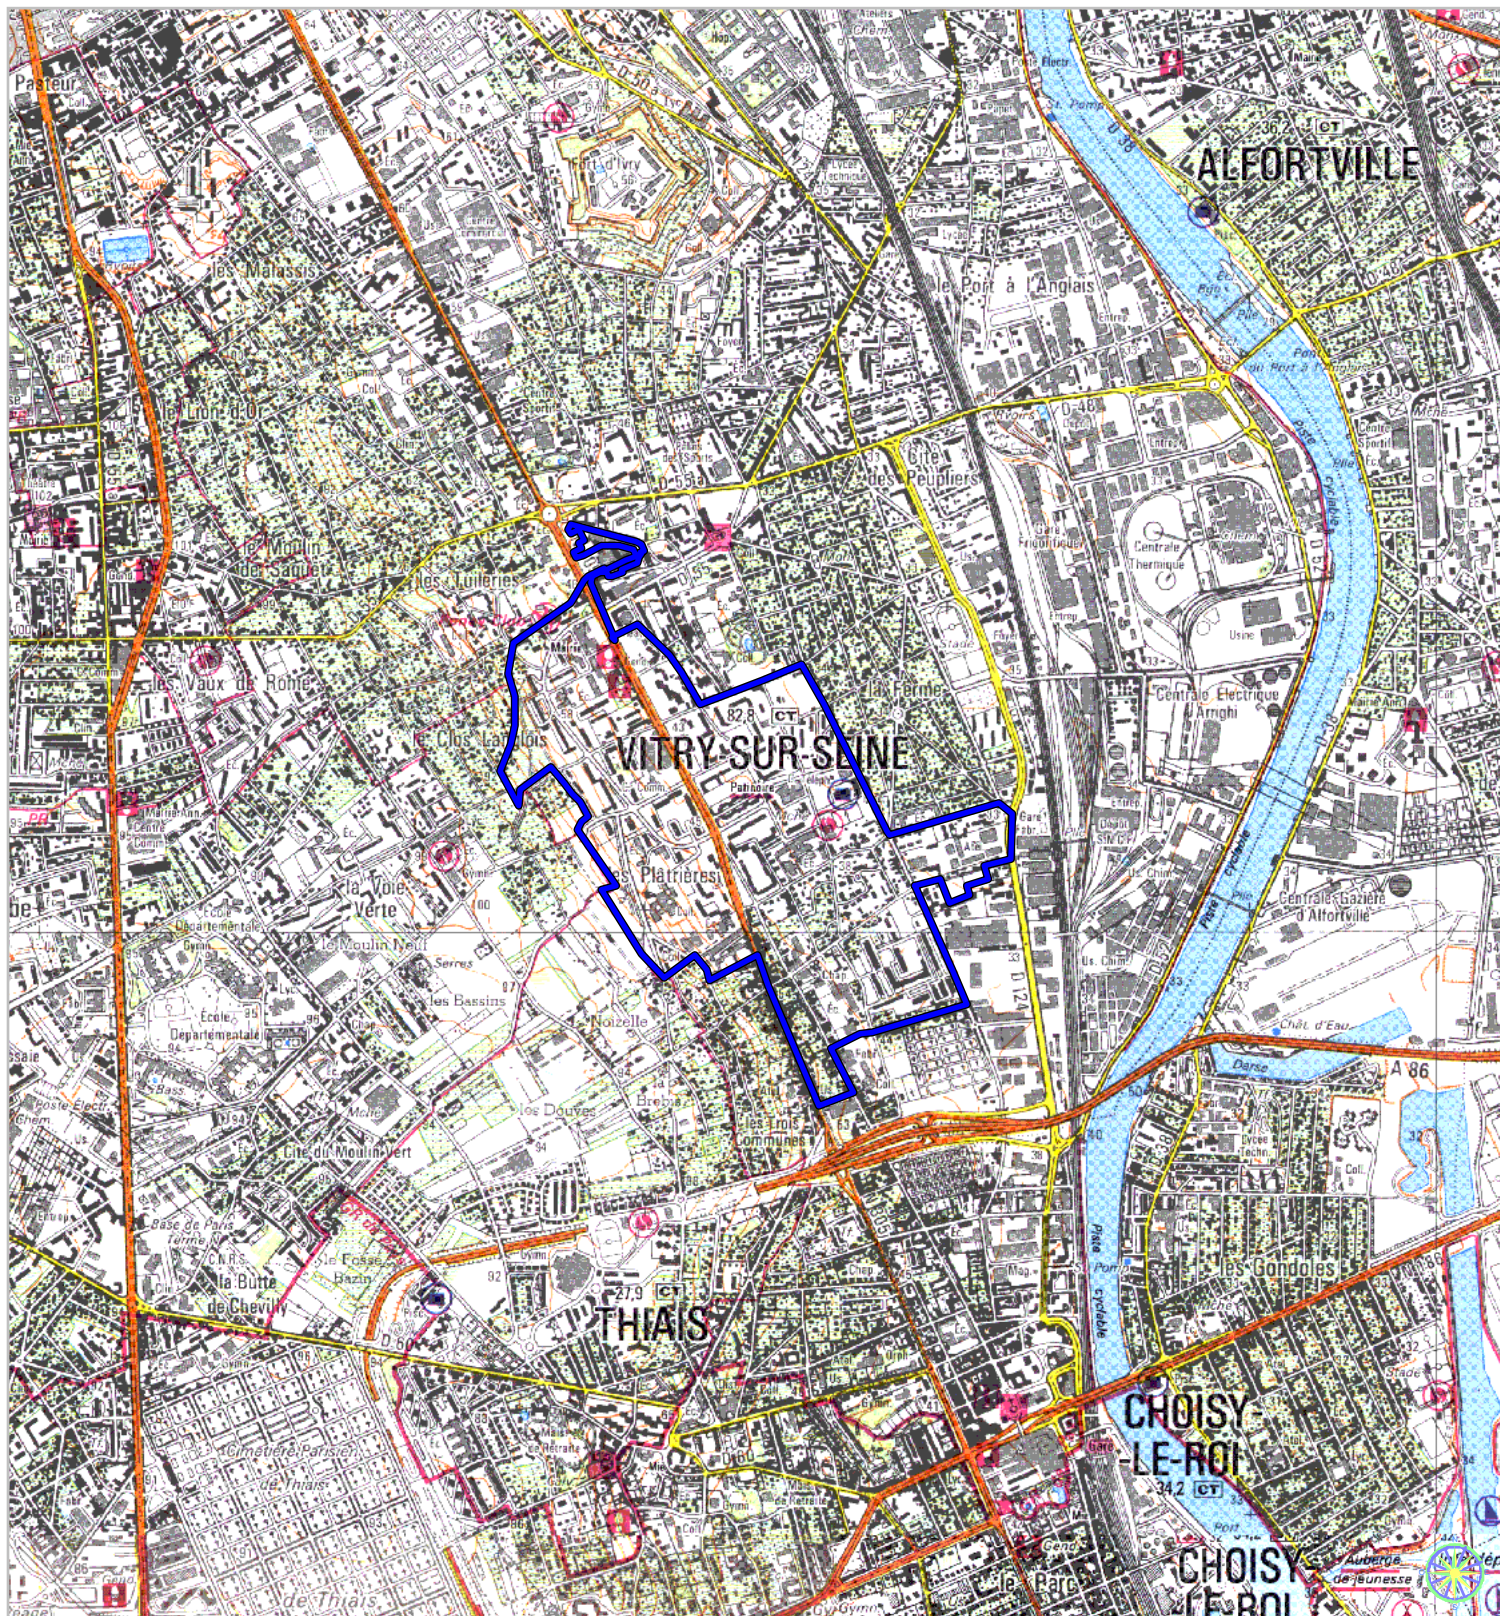

ZONE FRANCHE URBAINE

Carte indicative au 1/25 000

selon l'annexe 40 au décret
n°2004-219 du 12 mars 2004

Région : **Ile de France**
Département : **Val de Marne (94)**
Commune : **Vitry-sur-Seine.**

ZFU: Grand ensemble Ouest-Est.

N° INSEE: 1140NZF

La zone concernée est délimitée par un trait de couleur bleue. Le tracé est indicatif, en particulier la zone peut parfois comprendre des parcelles situées de l'autre côté des voies de délimitation.