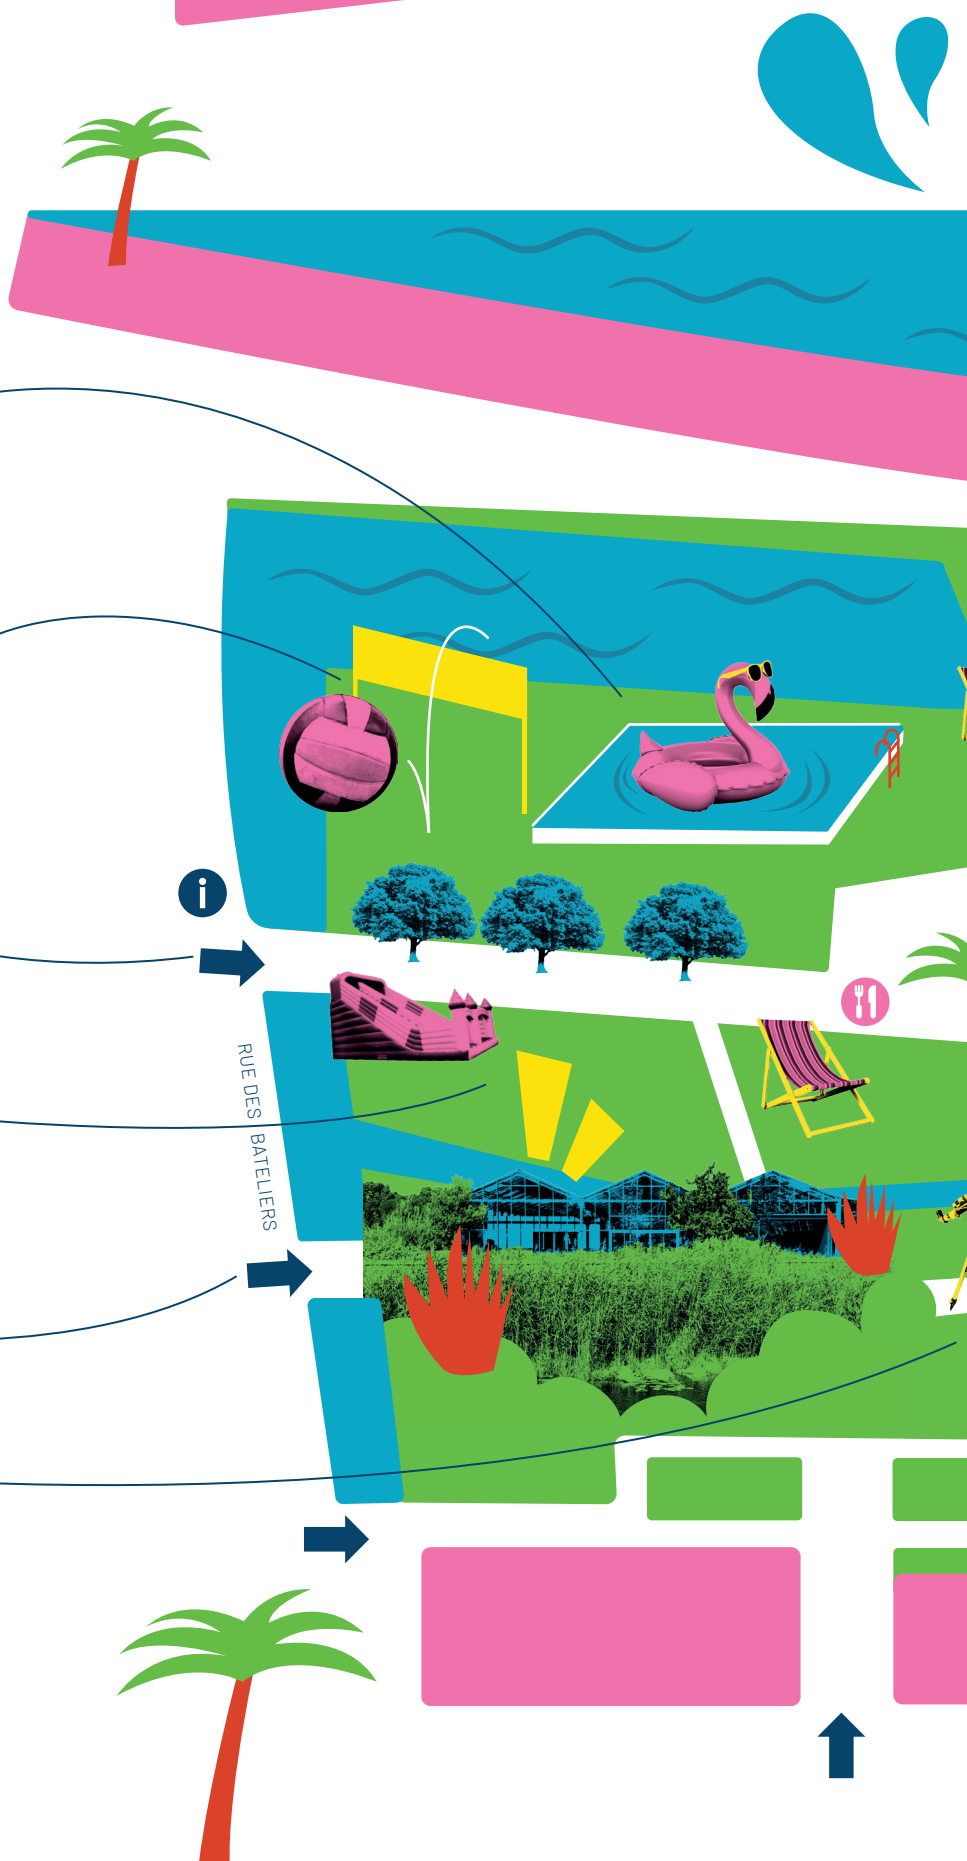

## L'ESPLANADE FRAÎCHEUR

TOUS LES JOURS / 14H-20H

- Espace détente
- Zone d'ombre
- Ludobox

## LA SERRE WANGARI

- Ateliers engins volants
- Bon'app (vente de repas)
- Initiations hip-hop et roller
- Soirées dancefloor et roller
- Représentations théâtrales

## JARDINS PARTAGÉS

- Soirées astronomie

ENTRÉE

POINT INFO

BOIRE ET MANGER

### LES BERGES

- Activités nautiques (kayak, aviron)
- Croisières commentées sur la Seine depuis l'île-Saint-Denis