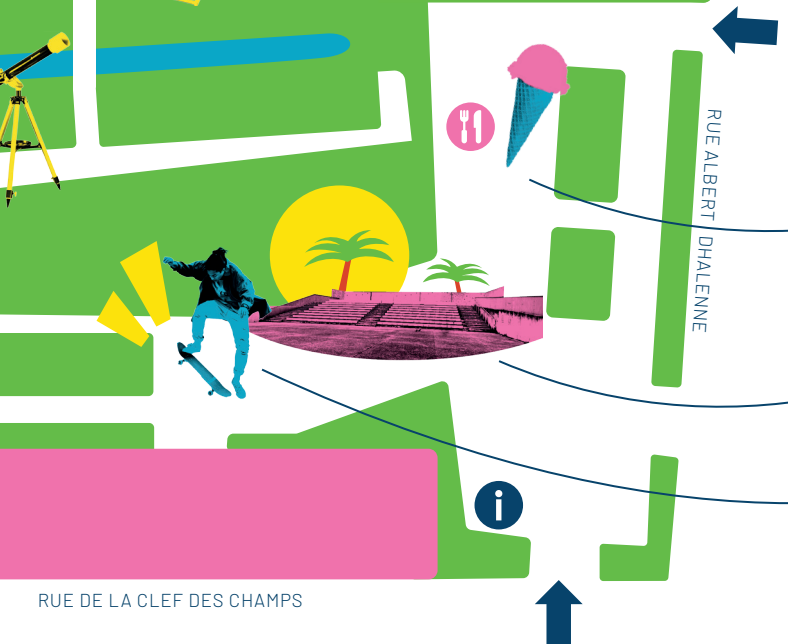

SKATEPARK

- Initiations et compétitions de skateboard

RUE DE LA CLEF DES CHAMPS

* Les horaires d'ouverture sont susceptibles d'être prolongés en fonction des événements